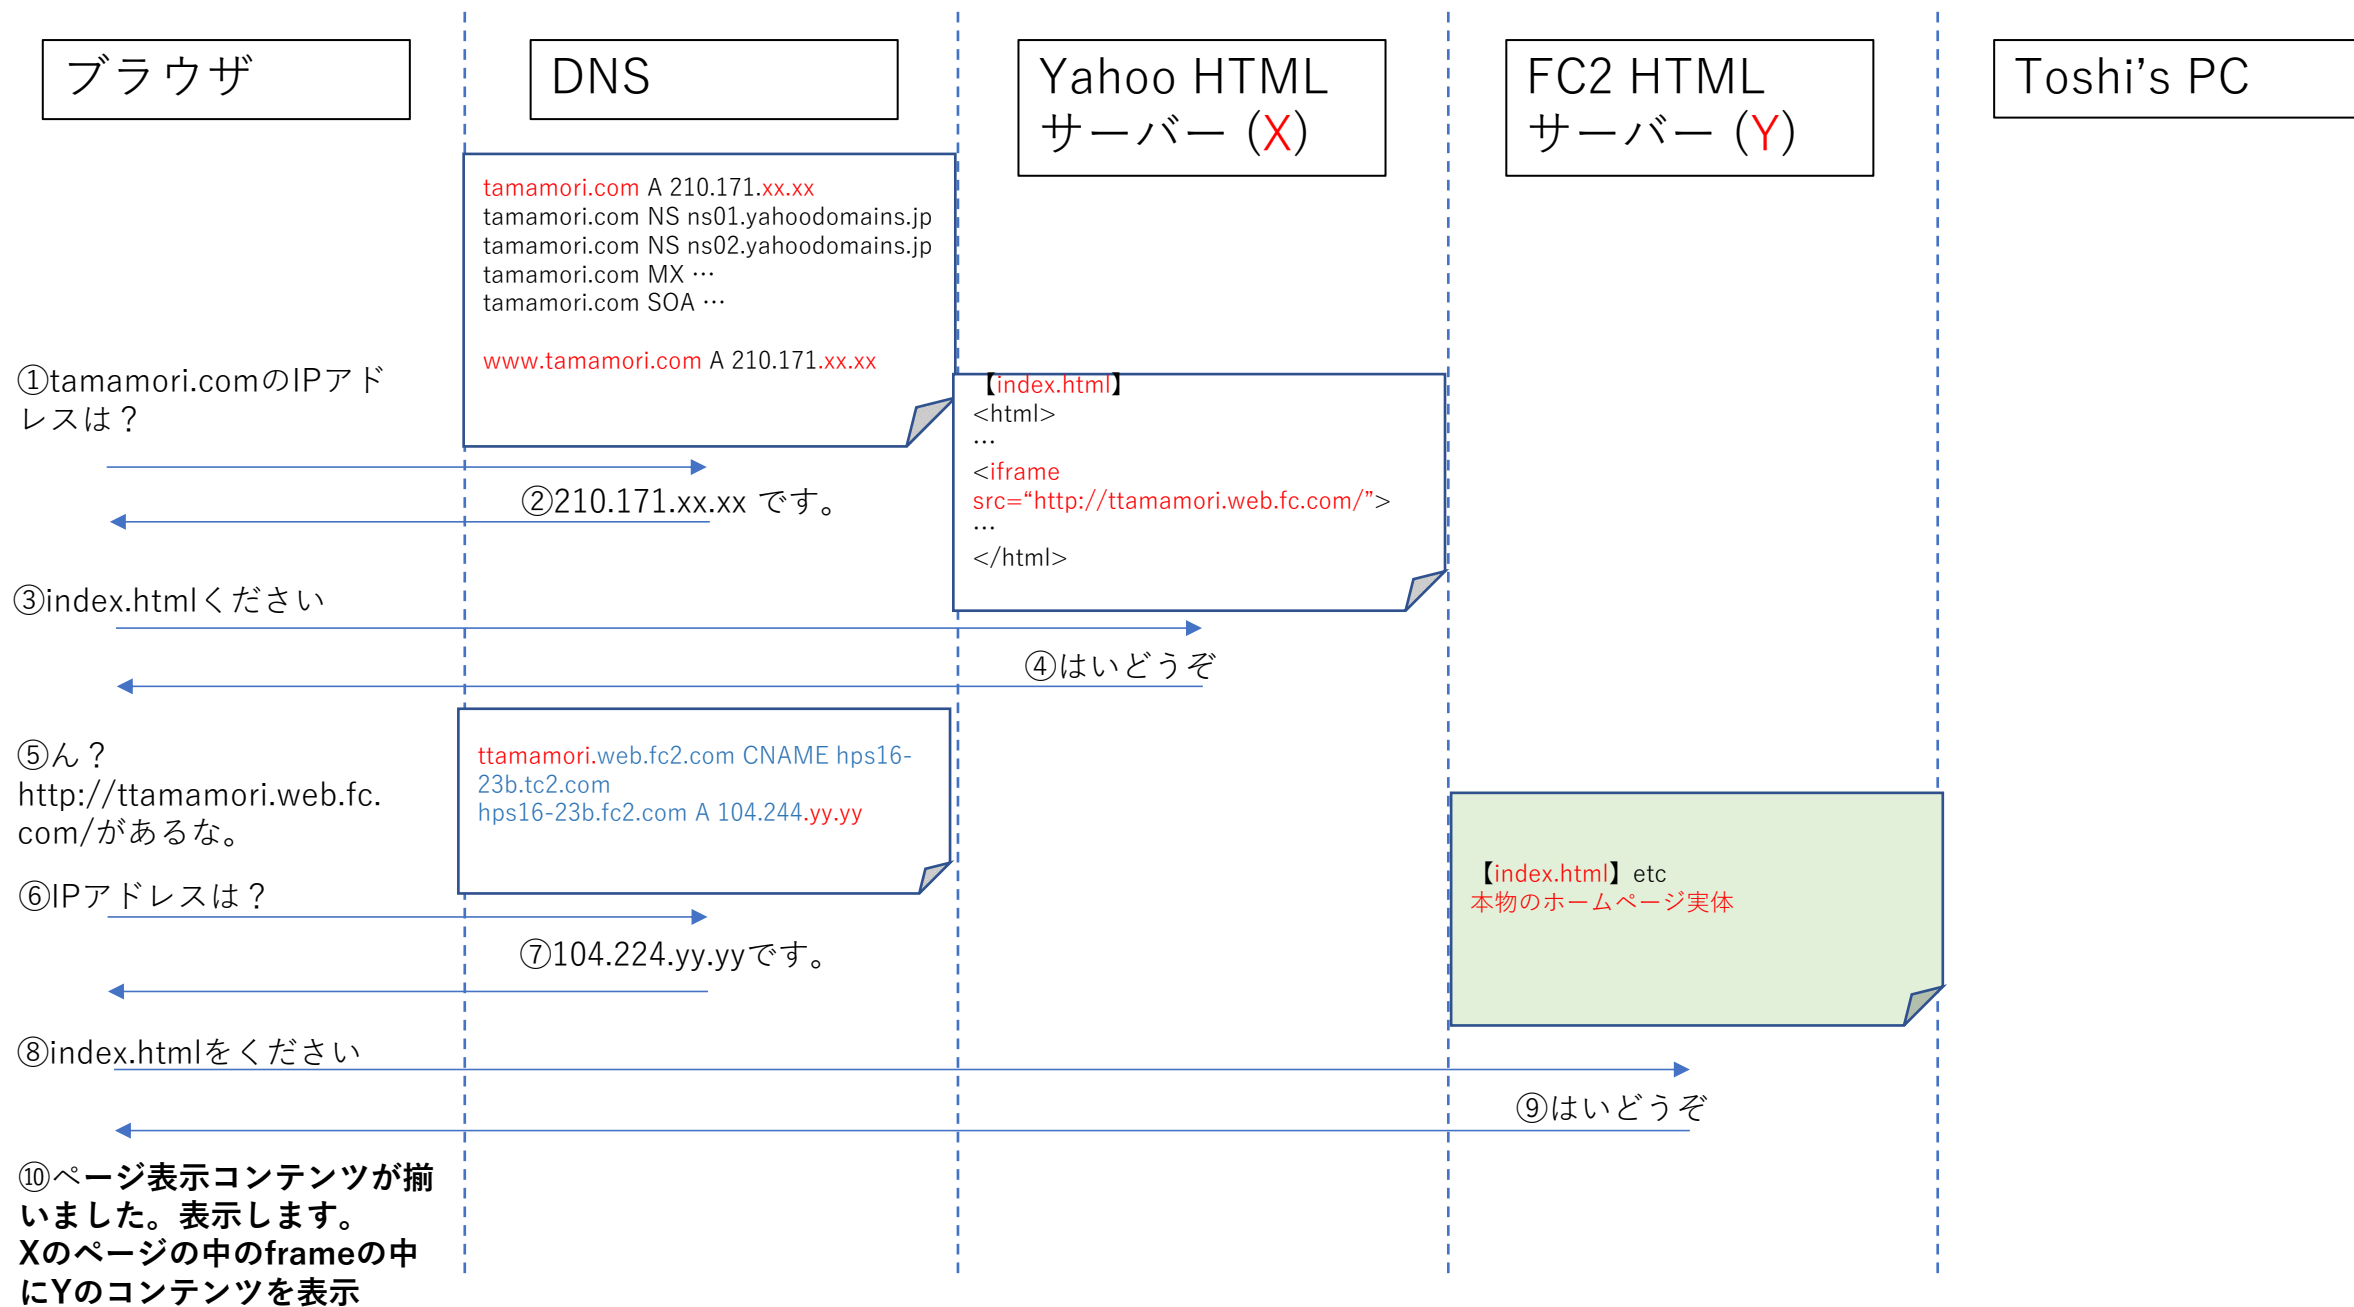

```
【index.html】  
<html>  
...  
<iframe  
src="http://ttamamori.web.fc.com/">  
...  
</html>
```

ブラウザからtamamori.comを表示しようとする・・・

設定の状態 (リダイレクトの場合・・・これも過去の設定)

ブラウザ

DNS

Yahoo HTML
サーバー (X)

FC2 HTML
サーバー (Y)